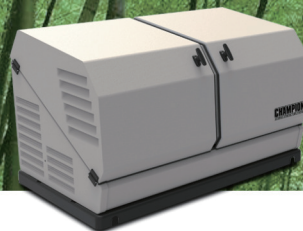

## ECO Gas Generator Series

8kW - 22kW

HSB-85  
家用燃氣發電機

HSB-140  
家用燃氣發電機

HSB-220  
家用燃氣發電機