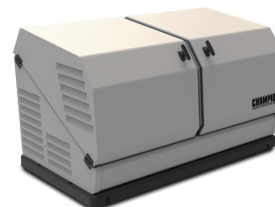

HSB-220 家用燃氣發電機

使用燃料	桶裝瓦斯/天然氣	桶裝瓦斯/天然氣	桶裝瓦斯/天然氣
最大功率	8500W / 7500W	14000W / 12500W	22000W/19800W
連續功率	8500W / 7500W	14000W / 12500W	15400W/13860W
推薦用途	60坪以下空間備用	150坪以下空間備用	200坪以下空間備用
輸出電壓	110 / 220 V	110 / 220 V單相 220 V三相	110 / 220 V單相
噪音值	59.5 dB (7M)	64 dB (7M)	64 dB (7M)
啟動方式	全自動	全自動	全自動
重量 (kg)	166	202.5	286.9
外箱尺寸 LxWxH(cm)	124.7 x 71.1 x 71.9	124.7 x 71.1 x 71.9	135 x 72 x 73
排氣量	439 c.c	754 c.c	999c.c
說明書QR CODE