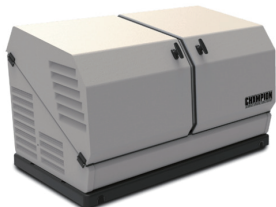

HSB-85 家用燃氣發電機