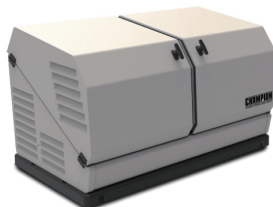

HSB-140 家用燃氣發電機